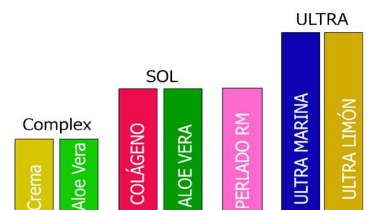

- 60 L Sol Colágeno $ 283
- 20 L Ultra Limón $ 433

$ 25.640